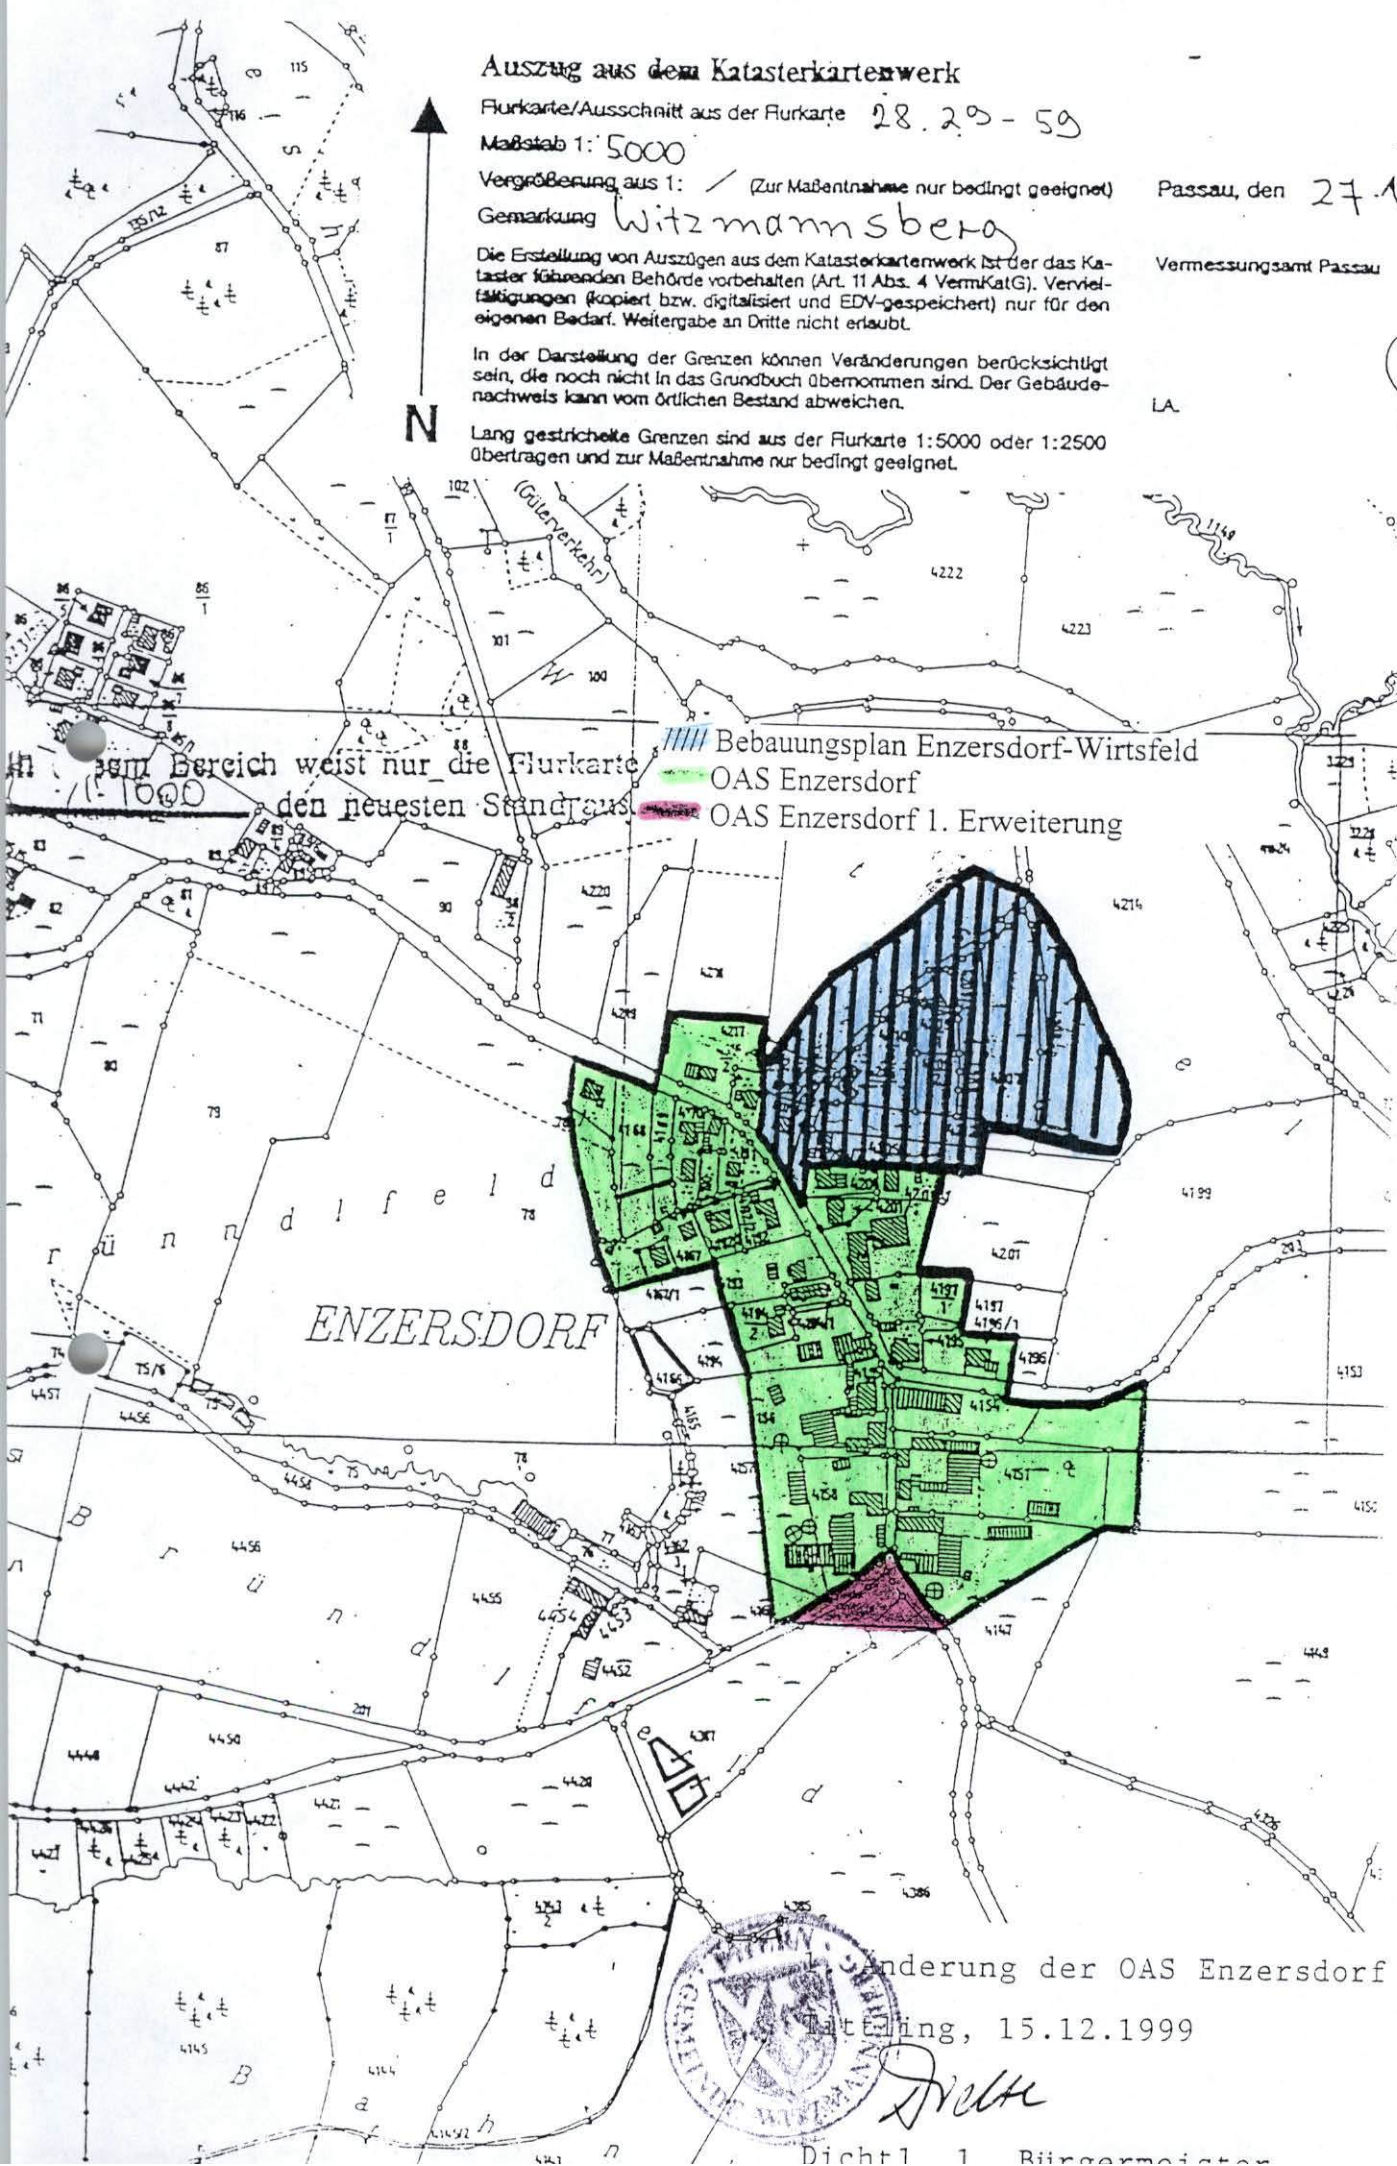

# Auszug aus dem Katasterkartenwerk

Flurkarte/Ausschnitt aus der Flurkarte 28.205 - 59

Maßstab 1: 5000

Vergrößerung aus 1: (Zur Maßentnahme nur bedingt geeignet)

Gemarkung Witzmannsberg

Die Erstellung von Auszügen aus dem Katasterkartenwerk ist der das Kataster führenden Behörde vorbehalten (Art. 11 Abs. 4 VermKatG). Vervielfältigungen (kopiert bzw. digitalisiert und EDV-gespeichert) nur für den eigenen Bedarf. Weitergabe an Dritte nicht erlaubt.

In der Darstellung der Grenzen können Veränderungen berücksichtigt sein, die noch nicht in das Grundbuch übernommen sind. Der Gebäudenachweis kann vom örtlichen Bestand abweichen.

Lang gestrichelte Grenzen sind aus der Flurkarte 1:5000 oder 1:2500 übertragen und zur Maßentnahme nur bedingt geeignet.

Passau, den 27.12

Vermessungsamt Passau

LA

N

- Bebauungsplan Enzersdorf-Wirtsfeld
- OAS Enzersdorf
- OAS Enzersdorf 1. Erweiterung

Im Bereich weist nur die Flurkarte den neuesten Stand aus.

Änderung der OAS Enzersdorf  
Datum: 15.12.1999