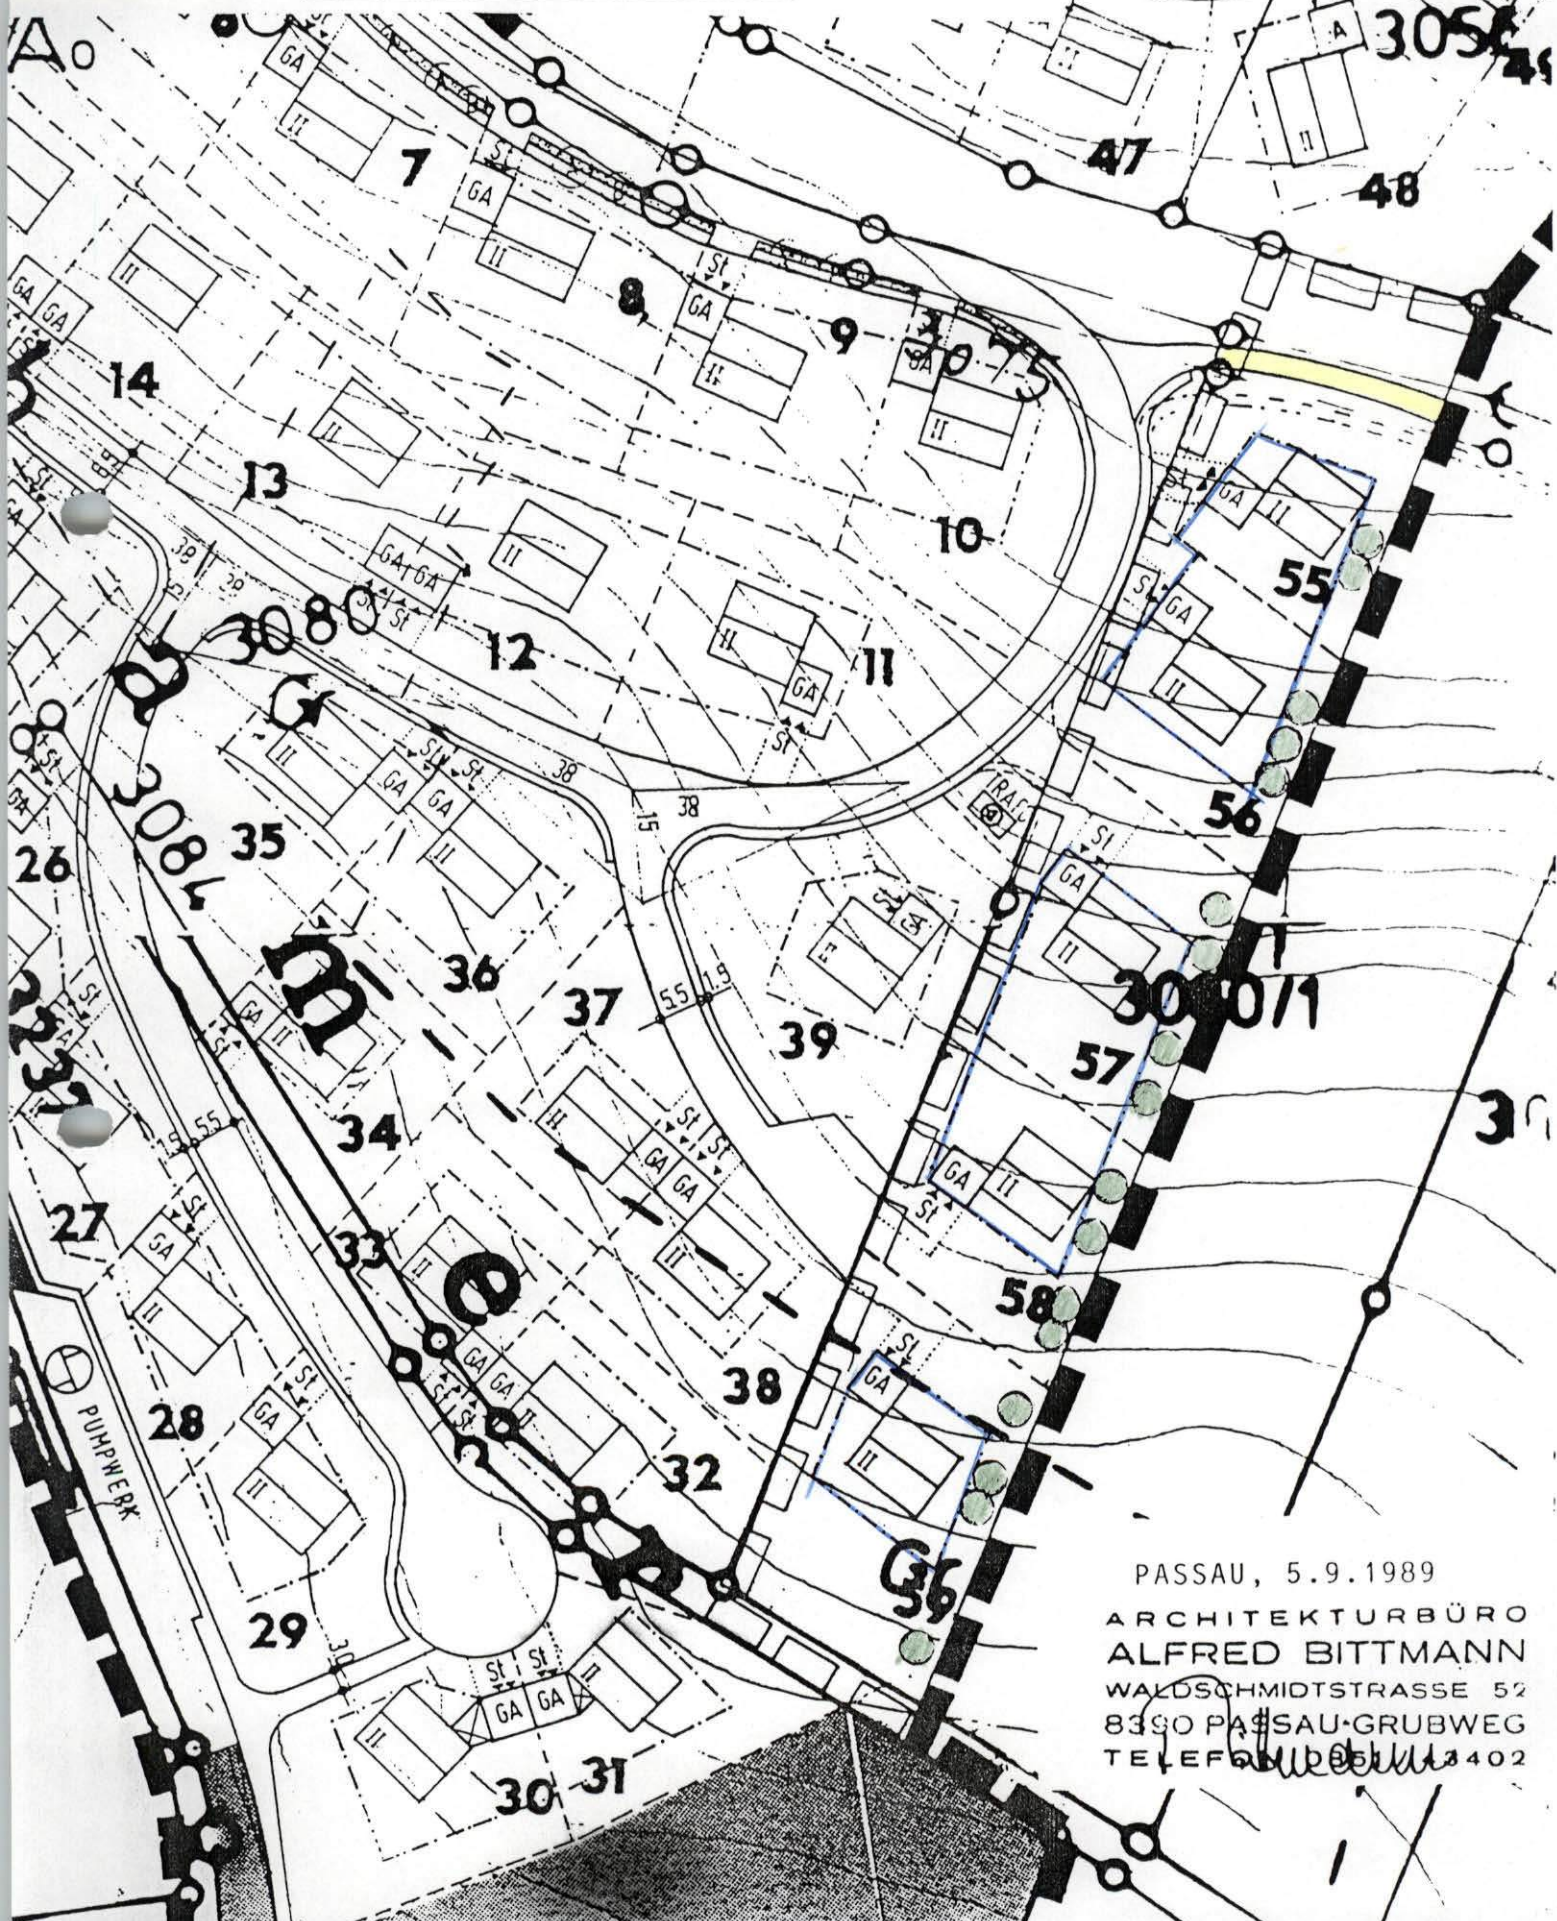

BEBAUUNGSPLAN
"TITTLING - SIEBENHASEN"
DECKBLATT NR.3

PASSAU, 5.9.1989
ARCHITEKTURBÜRO
ALFRED BITTMANN
WALDSCHMIDTSTRASSE 52
8390 PASSAU-GRUBWEG
TELEFON 3402