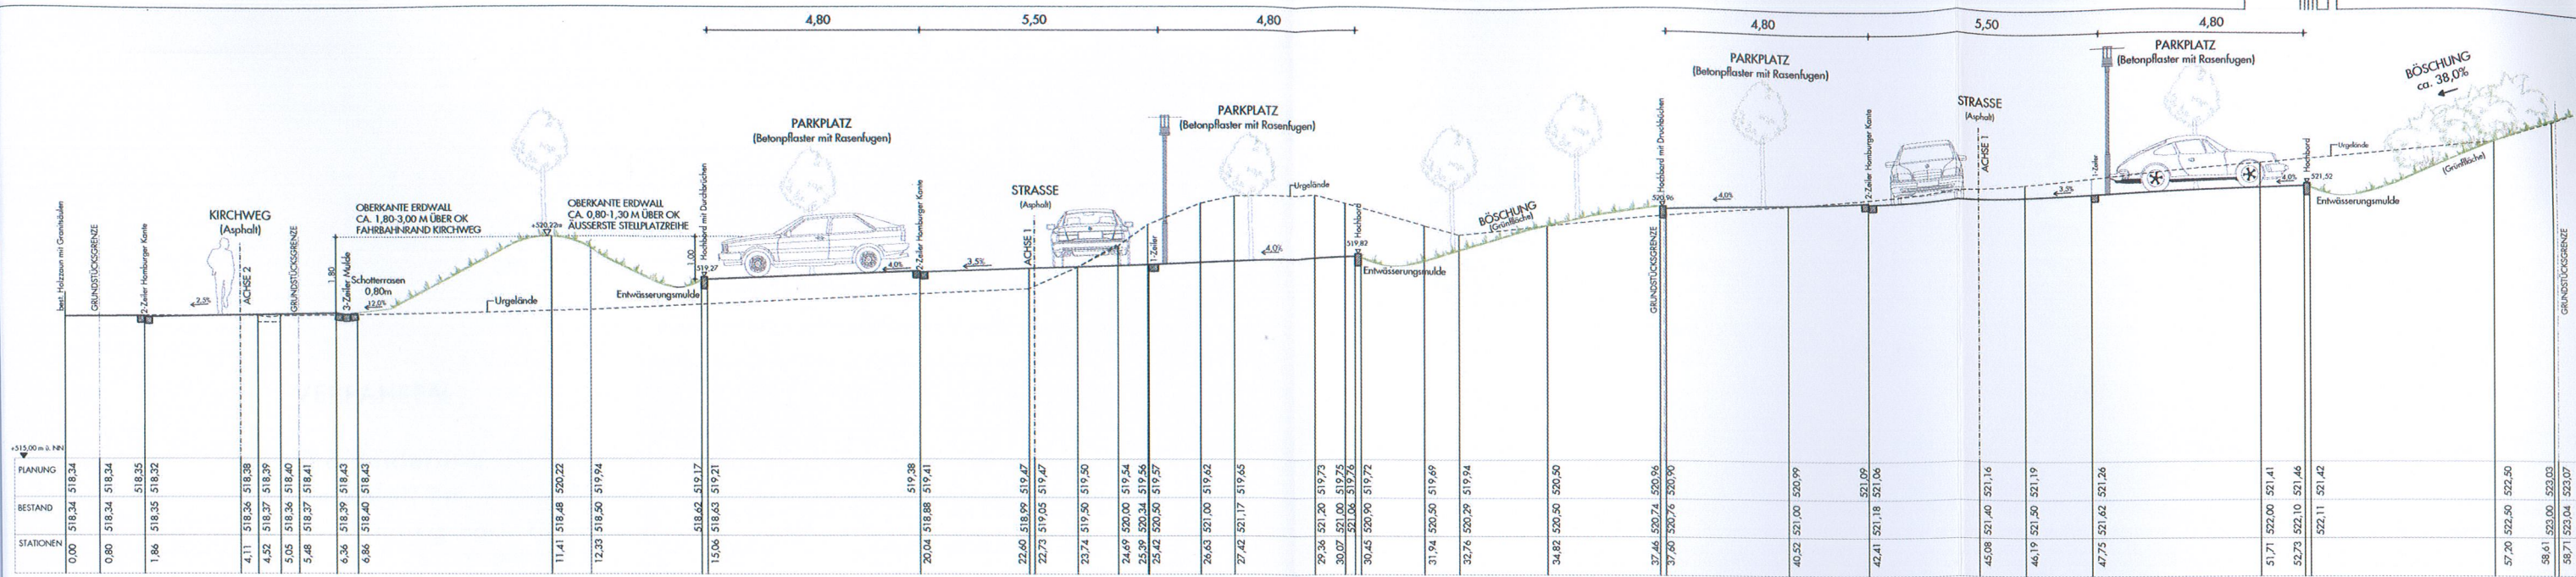

Bebauungsplan: „Oberer Kirchweg“ Deckblatt Nr. 1  
Gemeinde: Tittling  
Landkreis: Passau

Bl.  
Nr. 11

Änderung des Bebauungsplans „Oberer Kirchweg“ mit Deckblatt Nr. 1  
im beschleunigten Verfahren nach §13a BauGB (Innenentwicklung)

#### 4. PLANDARSTELLUNG

##### 4.1 Deckblatt Nr. 1 – M 1:1000

PROFILSCHNITT 1  
M 1:150

PROFILSCHNITT 2  
1:150

LAGEPLANAUSSCHNITT  
1:200

DECKBLATT NR. 1

BL.  
NR. 12

ÄNDERUNG DES BEBAUUNGSPLANS  
"OBERER KIRCHWEG" MIT DECKBLATT NR. 1  
IM BESCHLEUNIGTEN VERFAHREN NACH  
§ 13 A BauGB (INNENENTWICKLUNG)

4. PLANDARSTELLUNG

4.2 PROFILSCHNITTE 1 UND 2 M 1:150  
LAGEPLANAUSSCHNITT M 1:200