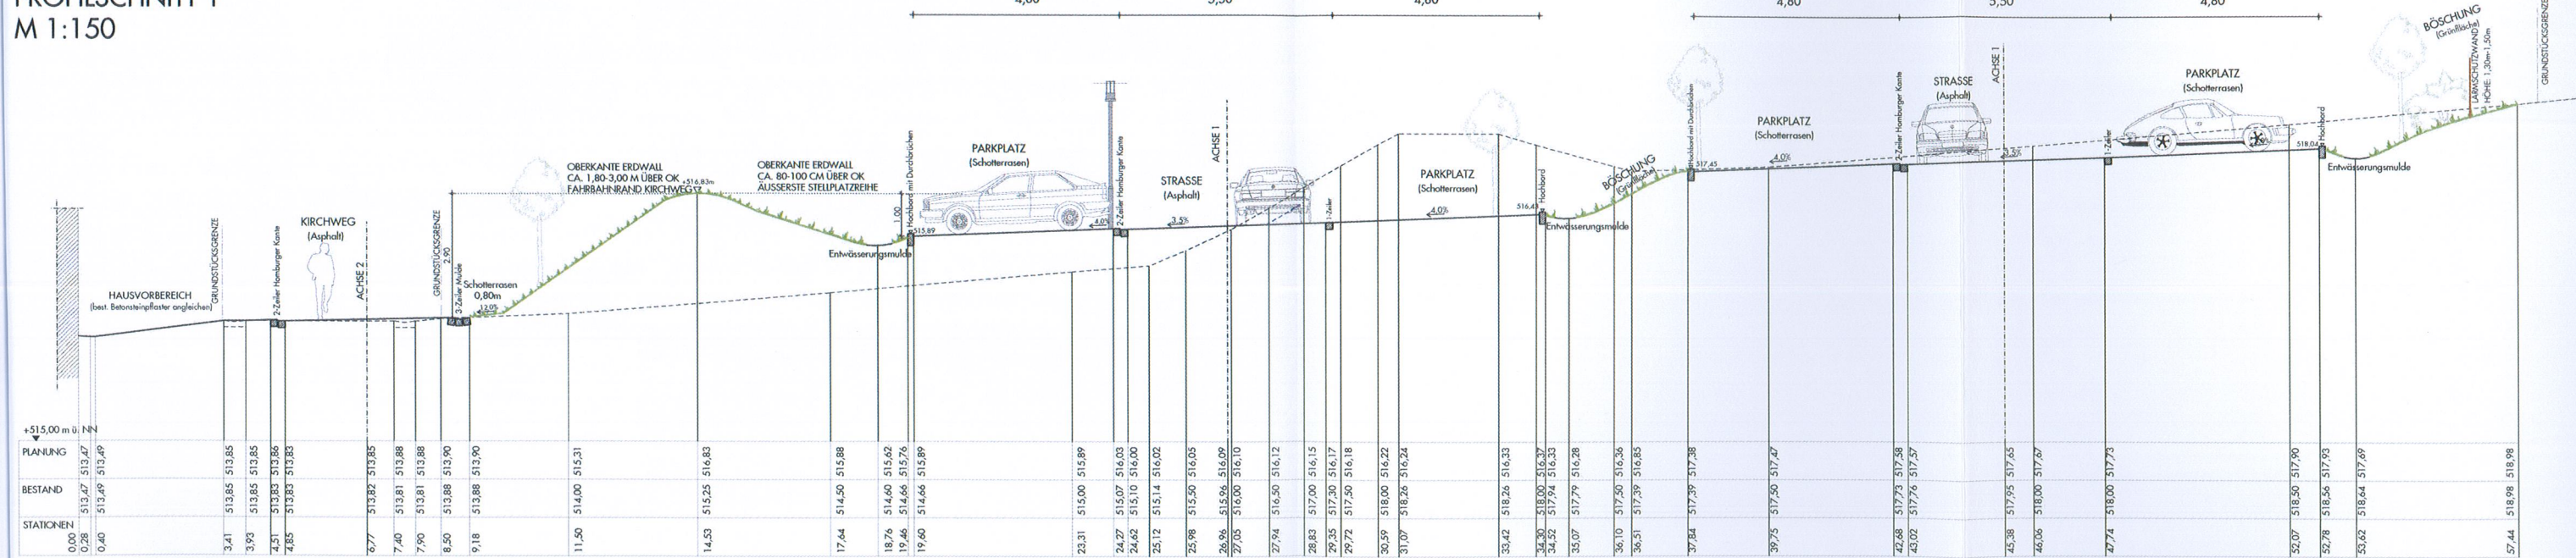

Bebauungsplan: „Oberer Kirchweg“ Deckblatt Nr. 1  
Gemeinde: Tittling  
Landkreis: Passau

Bl.  
Nr. 11

Änderung des Bebauungsplans „Oberer Kirchweg“ mit Deckblatt Nr. 1  
im beschleunigten Verfahren nach §13a BauGB (Innenentwicklung)

#### 4. PLANDARSTELLUNG

##### 4.1 Deckblatt Nr. 1 – M 1:1000

PROFILSCHNITT 1  
M 1:150

PROFILSCHNITT 2  
1:150

LAGEPLANAUSSCHNITT  
1:200

DECKBLATT NR. 1

BL.  
NR. 12

ÄNDERUNG DES BEBAUUNGSPLANS  
"OBERER KIRCHWEG" MIT DECKBLATT NR. 1  
IM BESCHLEUNIGTEN VERFAHREN NACH  
§ 13 A BauGB (INNENENTWICKLUNG)

4. PLANDARSTELLUNG

4.2 PROFILSCHNITTE 1 UND 2 M 1:150  
LAGEPLANAUSSCHNITT M 1:200