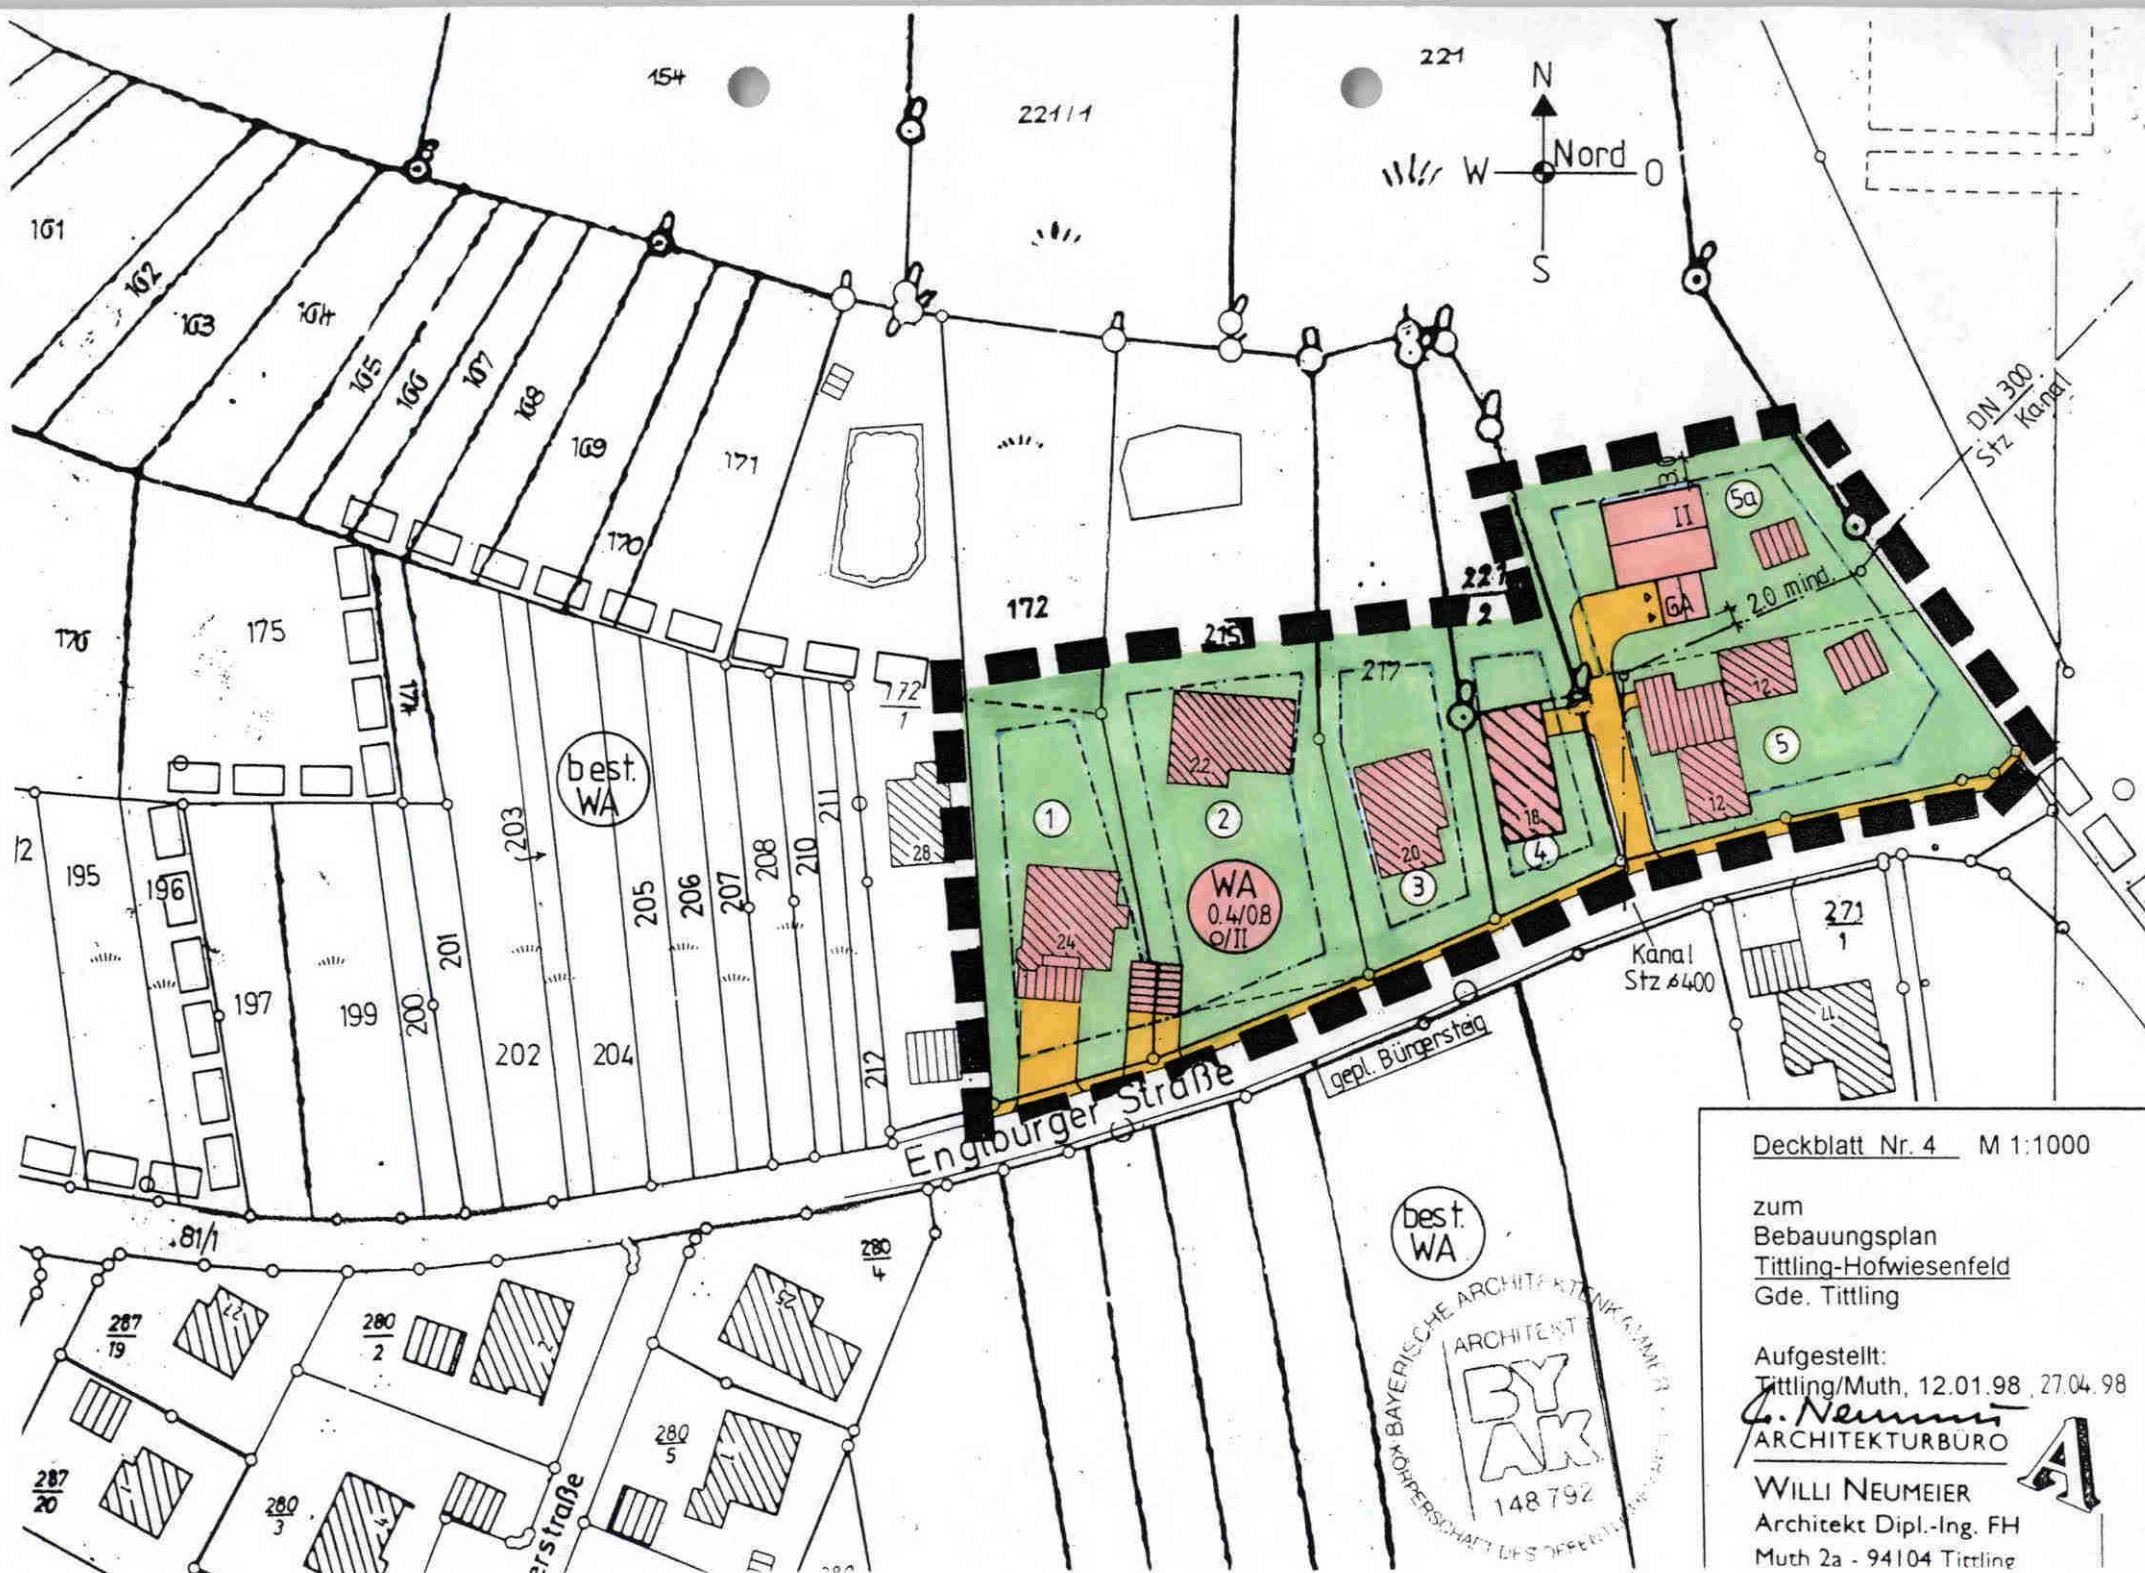

Lageplan M 1:5000

zum  
Deckblatt Nr. 4

Bebauungsplan  
Tittling - Hofwiesenfeld  
Gde. Tittling

Aufgestellt:  
Tittling/Muth, 12.01.98, 27.04.98

*G. Neumeier*  
ARCHITEKTURBÜRO

**WILLI NEUMEIER**  
Architekt Dipl.-Ing. FH  
Muth 2a - 94104 Tittling  
Tel.: 08504/8787 - Fax: 12 13

Deckblatt Nr. 4 M 1:1000

zum  
Bebauungsplan  
Tittling-Hofwiesenfeld  
Gde. Tittling

Aufgestellt:  
Tittling/Muth, 12.01.98, 27.04.98

*W. Neumeier*  
ARCHITEKTURBÜRO

WILLI NEUMEIER  
Architekt Dipl.-Ing. FH  
Muth 2a - 94104 Tittling