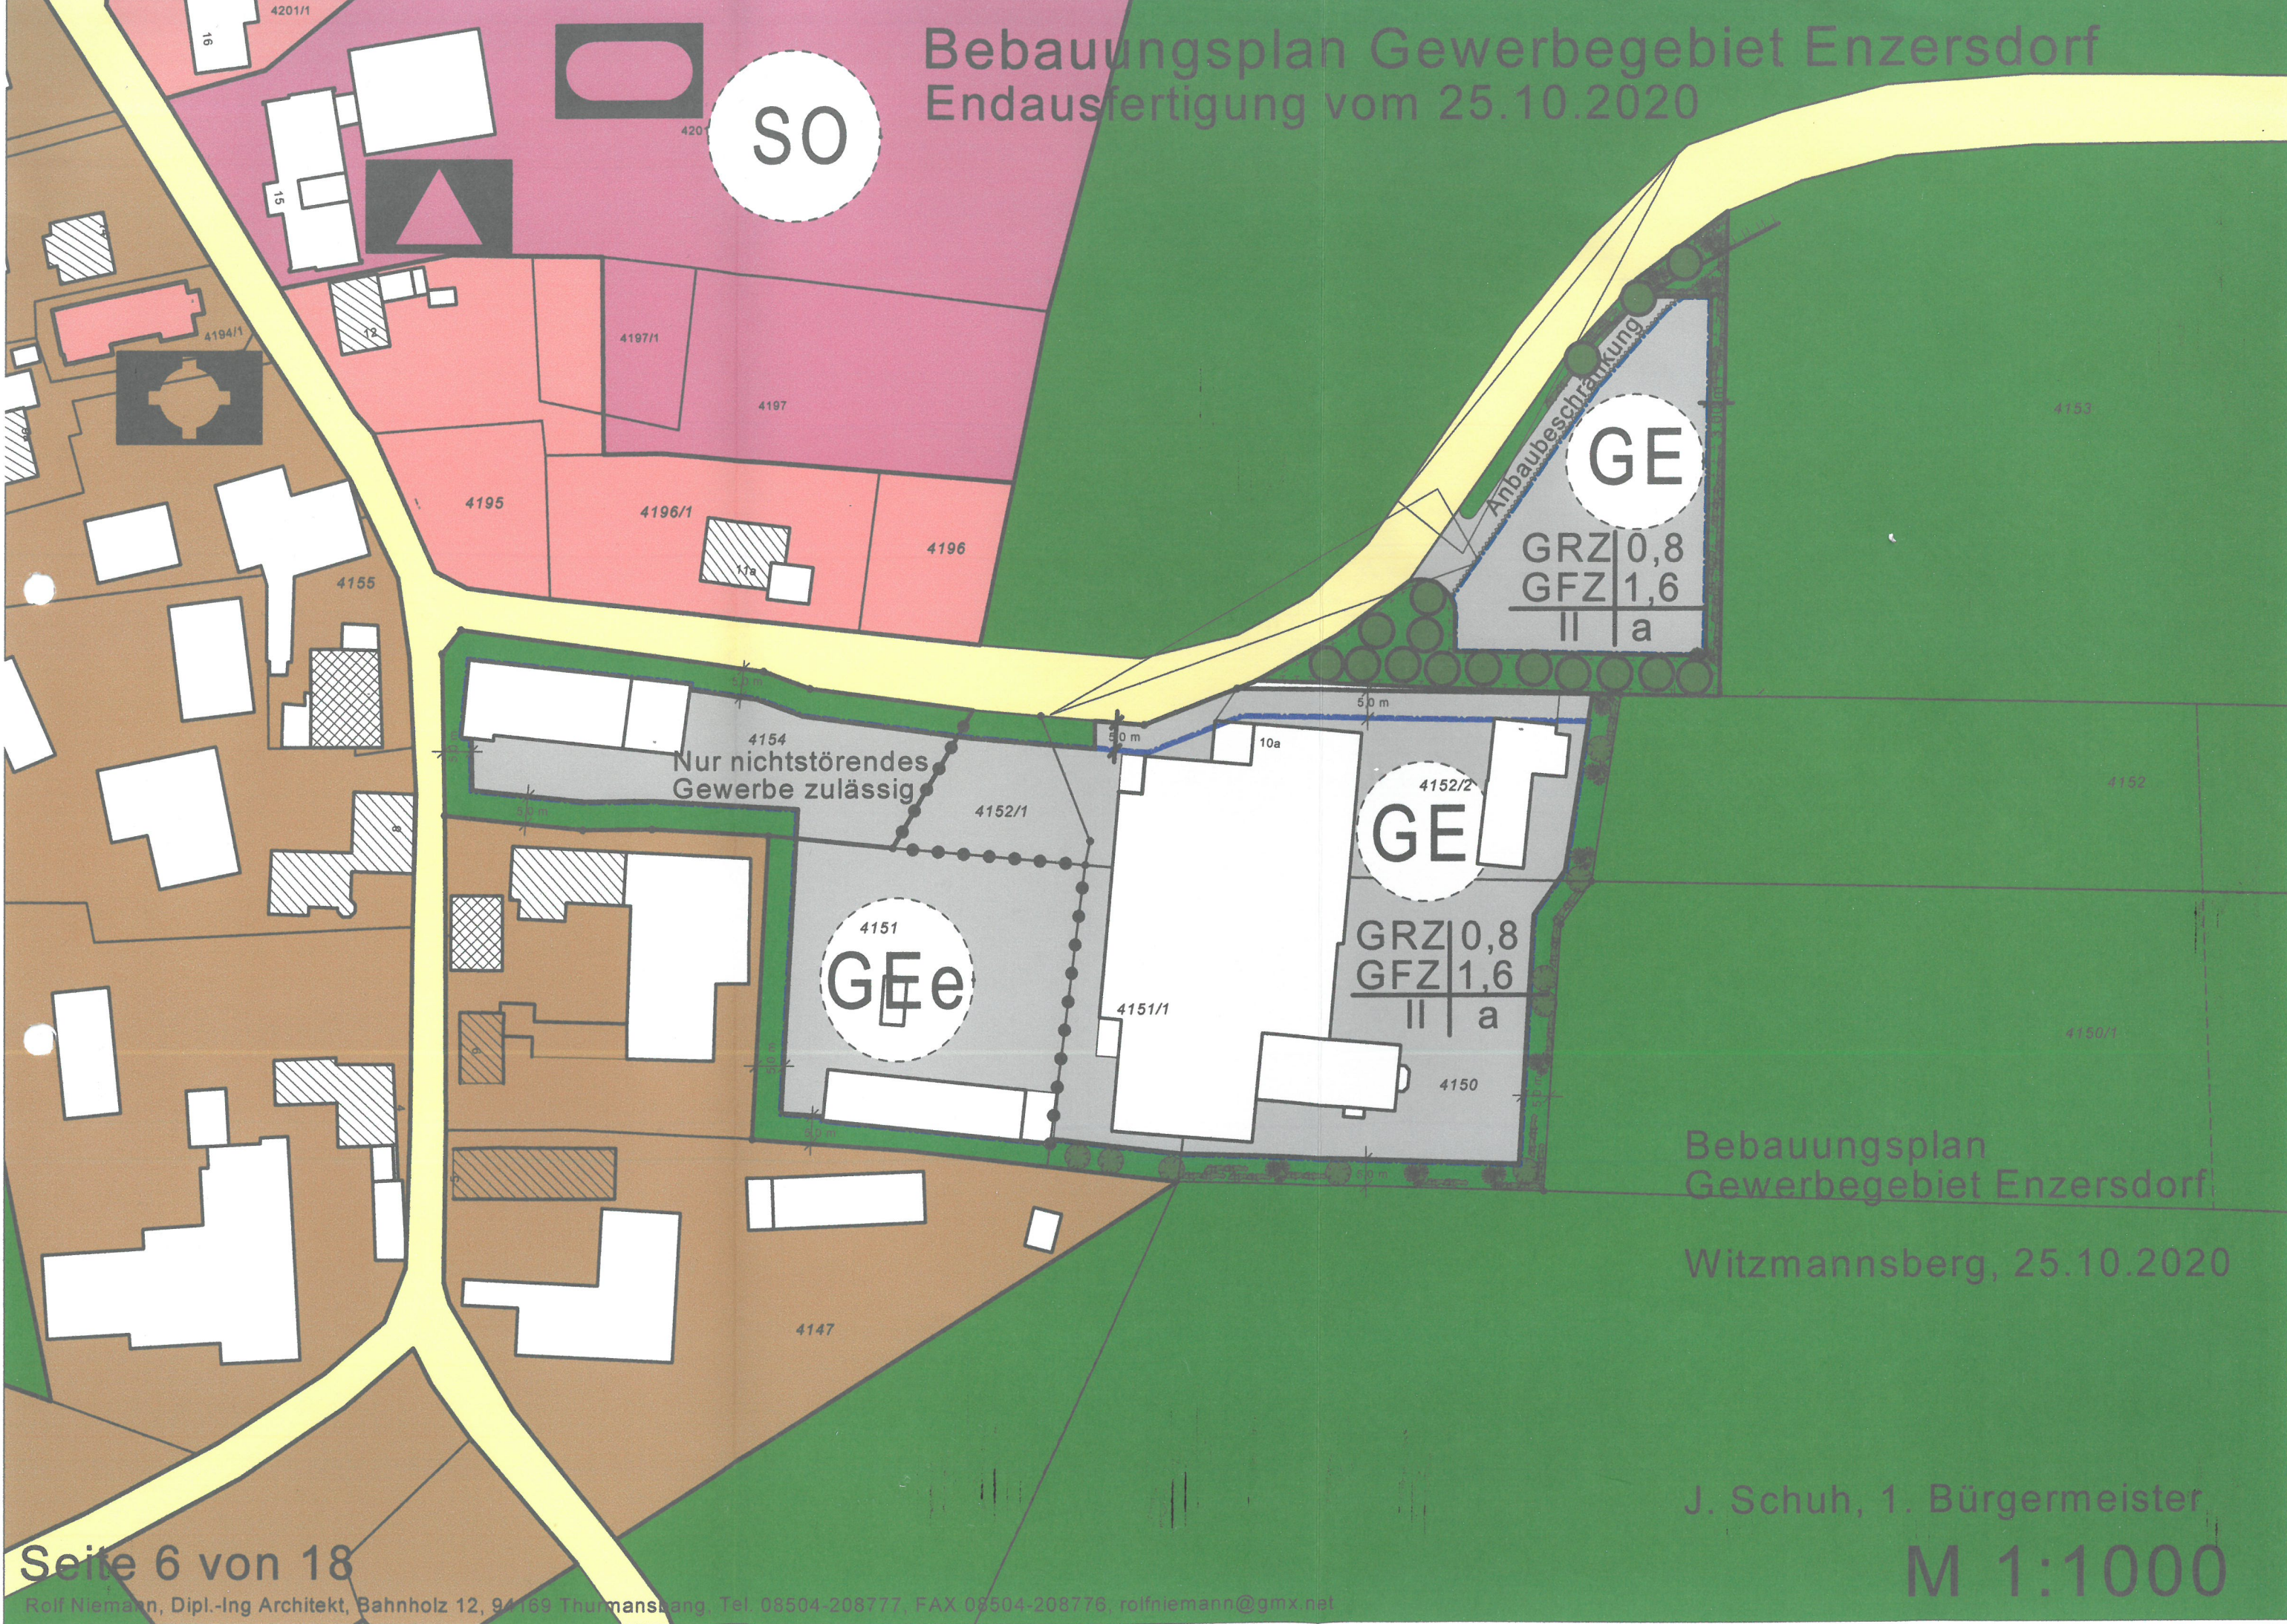

Bebauungsplan Gewerbegebiet Enzersdorf

Endausfertigung vom 25.10.2020

SO

GE

GRZ 0,8
GFZ 1,6
II | a

4152/2
GE

GRZ 0,8
GFZ 1,6
II | a

4151
GFe

Nur nichtstörendes
Gewerbe zulässig